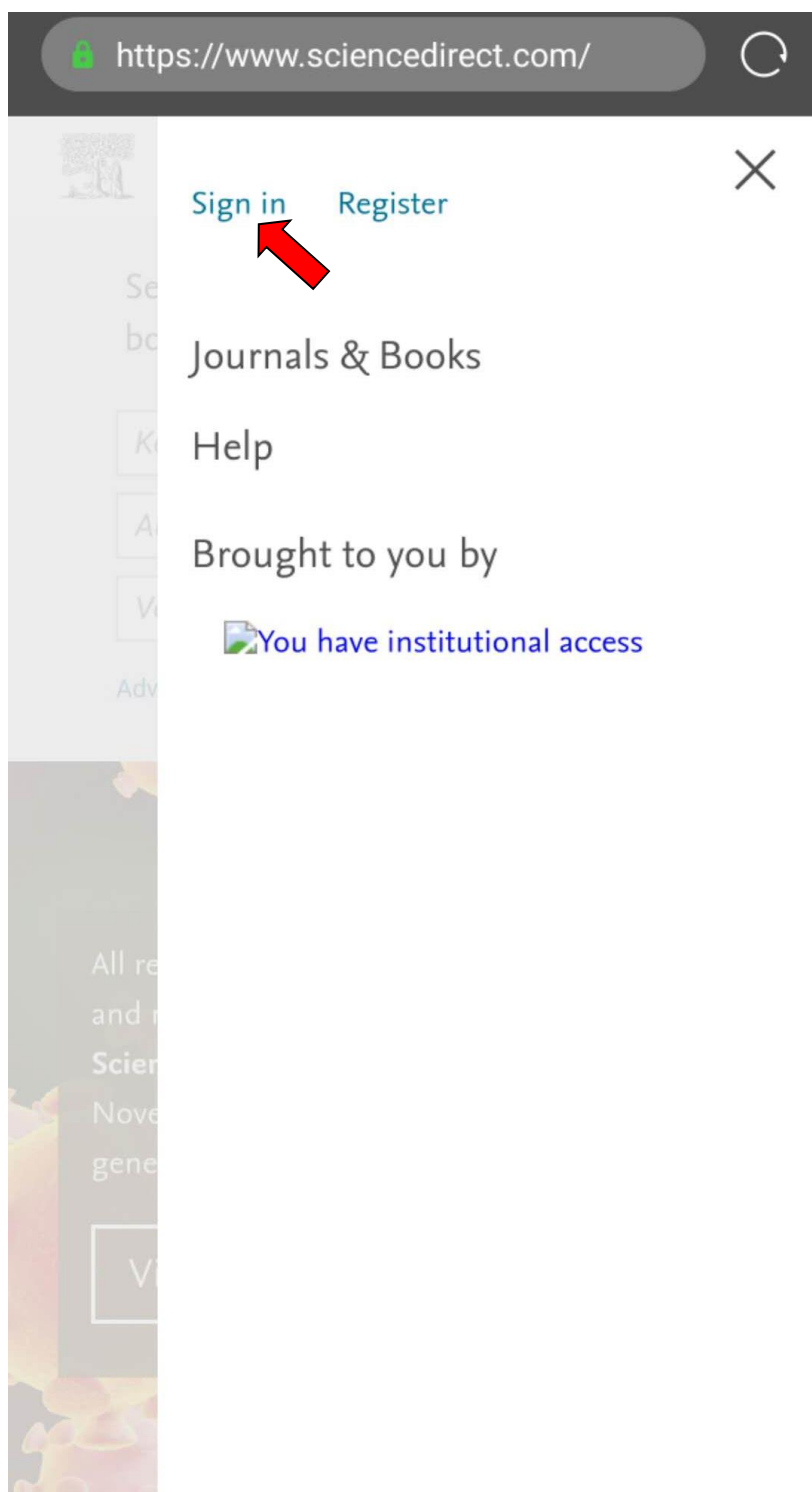

CARSI 服务的 ScienceDirect 资源访问流程

此演示图例为手机端访问流程，PC 端访问流程相同。

1. 使用非校园网 IP 地址打开浏览器，输入

<https://www.sciencedirect.com> ,在打开页面的右上角点击导航按钮。

2. 在打开的页面上点击“Sign in”。

3. 在打开页面的“Sign in via your institution”标题下方点击“Other institution”，进入身份联盟选择页面。