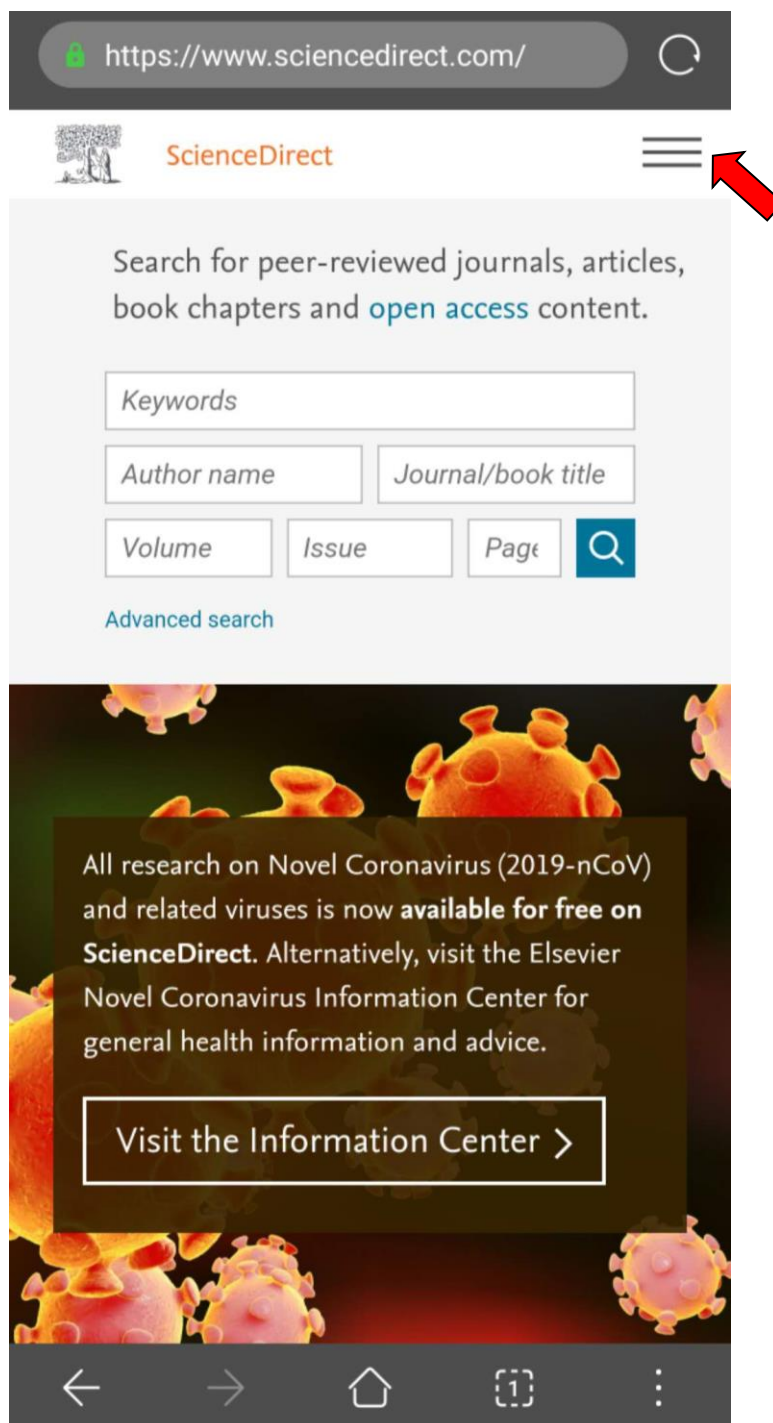

CARSI 服务的 ScienceDirect 资源访问流程

此演示图例为手机端访问流程，PC 端访问流程相同。

1. 使用非校园网 IP 地址打开浏览器，输入

<https://www.sciencedirect.com> ,在打开页面的右上角点击导航按钮。

2. 在打开的页面上点击“Sign in”。

3. 在打开页面的“Sign in via your institution”标题下方点击“Other institution”，进入身份联盟选择页面。